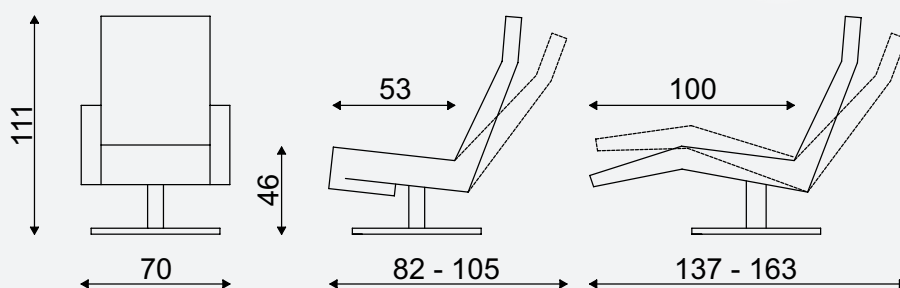

De getoonde afmetingen gelden voor de fauteuil in medium uitvoering