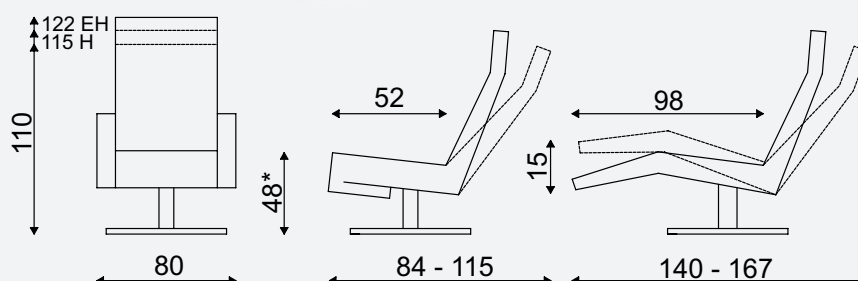

Afgebeeld: TW298N combi stoffering

Afgebeeld: TW298N met voet 87

	Maatvoering						Voetklepverlenging		
	Zithoogte -2cm Zitdiepte -4 cm	Zithoogte -2 cm Zitdiepte -2 cm	Zithoogte 48 Zitdiepte 52	Zithoogte +2cm Zitdiepte +2cm	Zithoogte +4cm Zitdiepte +4cm	Zithoogte +6cm Zitdiepte +6cm	Zithoogte +2cm Zitdiepte +2cm	Zithoogte +4cm Zitdiepte +4cm	Zithoogte +6cm Zitdiepte +6cm
GV*	XS	S	M	L	XL	XXL	Uitvoering gasveer is zonder voetklep		
3M	XS	S	M	L	XL	XXL	(L) 6cm	(XL) 8cm	(XXL) 10cm
3M / staop	XS	S	M	L	XL	XXL	(L) 6cm	(XL) <u>6cm</u>	(XXL) <u>6cm</u>
rughoogte	- Laag - Hoog (+5 cm t.o.v. laag) - Extra Hoog (+12 cm t.o.v. laag) (optioneel)								
bediening	- Gasveerhendel (bij systeem met gasveer) - voorstaand links (standaard) / voorstaand rechts (optioneel) - Tiptoetsen (bij systeem met motoren) - voorstaand links (standaard) / voorstaand rechts** (optioneel) - Draadloze bluetooth handbediening (optioneel bij systeem met motoren)								
topswing	- Manueel (standaard) - Elektrisch (optioneel bij systeem met motoren)								
lendesteun	- Manueel (optioneel) / (niet in combinatie met massagesysteem) - Elektrisch (optioneel bij systeem met motoren) / (niet in combinatie met massagesysteem)								
massage	optioneel (niet in combinatie met opblaasbare lendensteun)								
heating	optioneel								
Stof			Binnen		Buiten		Compleet		
	GV		2,20 mtr		2,10 mtr		4,30 mtr		
	3M / Staop		2,20 mtr		2,10 mtr		4,30 mtr		
Leer			Binnen		Buiten		Compleet		
	GV		3,50 m ²		2,70 m ²		6,20 m ²		
	3M / Staop		3,80 m ²		2,70 m ²		6,50 m ²		

De getoonde afmetingen zijn ca. maten voor de fauteuil in medium uitvoering. *De getoonde zithoogte geldt voor de onbelaste fauteuil.