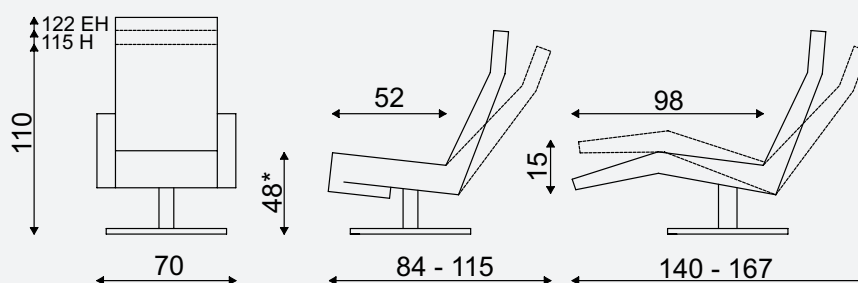

Afgebeeld: TW296N combi-stoffering

Afgebeeld: TW296N met voet 32

	Maatvoering						Voetklepverlenging		
	Zithoogte -2cm Zitdiepte -4 cm	Zithoogte -2 cm Zitdiepte -2 cm	Zithoogte 48 Zitdiepte 52	Zithoogte +2cm Zitdiepte +2cm	Zithoogte +4cm Zitdiepte +4cm	Zithoogte +6cm Zitdiepte +6cm	Zithoogte +2cm Zitdiepte +2cm	Zithoogte +4cm Zitdiepte +4cm	Zithoogte +6cm Zitdiepte +6cm
GV*	XS	S	M	L	XL	XXL	Uitvoering gasveer is zonder voetklep		
3M	XS	S	M	L	XL	XXL	(L) 6cm	(XL) 8cm	(XXL) 10cm
3M / staop	XS	S	M	L	XL	XXL	(L) 6cm	(XL) <u>6cm</u>	(XXL) <u>6cm</u>
rughoogte	- Laag - Hoog (+5 cm t.o.v. laag) - Extra Hoog (+12 cm t.o.v. laag) (optioneel)								
bediening	- Gasveerhendel (bij systeem met gasveer) - voorstaand links (standaard) / voorstaand rechts (optioneel) - Tiptoetsen (bij systeem met motoren) - voorstaand links (standaard) / voorstaand rechts** (optioneel) - Draadloze bluetooth handbediening (optioneel bij systeem met motoren)								
topswing	- Manueel (standaard) - Elektrisch (optioneel bij systeem met motoren)								
lendesteun	- Manueel (optioneel) / (niet in combinatie met massagesysteem) - Elektrisch (optioneel bij systeem met motoren) / (niet in combinatie met massagesysteem)								
massage	optioneel (niet in combinatie met opblaasbare lendensteun)								
heating	optioneel								
Stof			Binnen		Buiten		Compleet		
	GV		1,80 mtr		1,90 mtr		3,70 mtr		
	3M / Staop		1,80 mtr		1,90 mtr		3,70 mtr		
Leer			Binnen		Buiten		Compleet		
	GV		2,40 m <sup>2</sup>		2,60 m <sup>2</sup>		5,00 m <sup>2</sup>		
	3M / Staop		2,60 m <sup>2</sup>		2,70 m <sup>2</sup>		5,30 m <sup>2</sup>		

De getoonde afmetingen zijn ca. maten voor de fauteuil in medium uitvoering. \*De getoonde zithoogte geldt voor de onbelaste fauteuil.