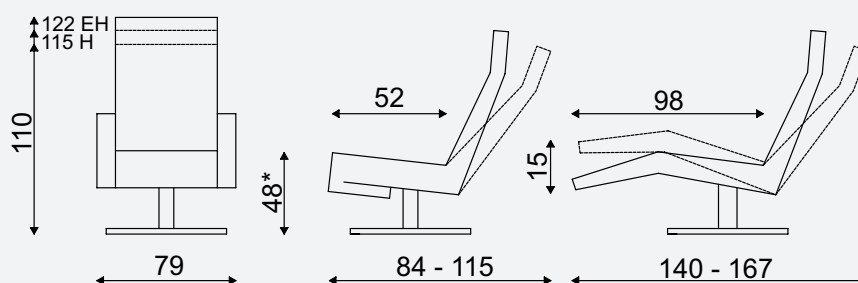

Afgebeeld: TW293N combi-stoffering

Afgebeeld: TW293N met voet 42

	Maatvoering						Voetklepverlenging		
	Zithoogte -2cm Zitdiepte -4 cm	Zithoogte -2 cm Zitdiepte -2 cm	Zithoogte 48 Zitdiepte 52	Zithoogte +2cm Zitdiepte +2cm	Zithoogte +4cm Zitdiepte +4cm	Zithoogte +6cm Zitdiepte +6cm	Zithoogte +2cm Zitdiepte +2cm	Zithoogte +4cm Zitdiepte +4cm	Zithoogte +6cm Zitdiepte +6cm
GV*	XS	S	M	L	XL	XXL	Uitvoering gasveer is zonder voetklep		
3M	XS	S	M	L	XL	XXL	(L) 6cm	(XL) 8cm	(XXL) 10cm
3M / staop	XS	S	M	L	XL	XXL	(L) 6cm	(XL) <u>6cm</u>	(XXL) <u>6cm</u>
rughoogte	- Laag - Hoog (+5 cm t.o.v. laag) - Extra Hoog (+12 cm t.o.v. laag) (optioneel)								
bediening	- Gasveerhendel (bij systeem met gasveer) - voorstaand links (standaard) / voorstaand rechts (optioneel) - Tiptoetsen (bij systeem met motoren) - voorstaand links (standaard) / voorstaand rechts** (optioneel) - Draadloze bluetooth handbediening (optioneel bij systeem met motoren)								
topswing	- Manueel (standaard) - Elektrisch (optioneel bij systeem met motoren)								
lendesteun	- Manueel (optioneel) / (niet in combinatie met massagesysteem) - Elektrisch (optioneel bij systeem met motoren) / (niet in combinatie met massagesysteem)								
massage	optioneel (niet in combinatie met opblaasbare lendensteun)								
heating	optioneel								
Stof			Binnen		Buiten		Compleet		
	GV		2,30 mtr		2,00 mtr		4,30 mtr		
	3M / Staop		2,30 mtr		2,00 mtr		4,30 mtr		
Leer			Binnen		Buiten		Compleet		
	GV		3,50 m ²		2,70 m ²		6,20 m ²		
	3M / Staop		3,80 m ²		2,70 m ²		6,50 m ²		

De getoonde afmetingen zijn ca. maten voor de fauteuil in medium uitvoering. *De getoonde zithoogte geldt voor de onbelaste fauteuil.