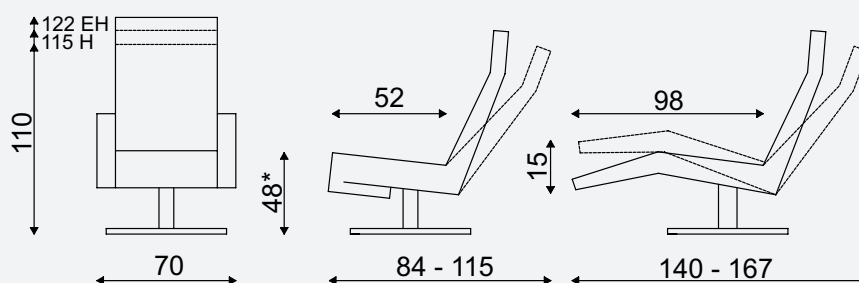

* Dit model als variant GV bevat geen voetklep.

** Indien de optie massage en / of heating is gekozen, kan de tiptoetsbediening niet aan de andere kant gemonteerd worden.

Bij een fauteuil met zwarte voet wordt een zwarte tiptoetsbediening en oplaadplug ingebouwd. Bij voet 25 of voet 45 dient u de kleur van het tiptoetspaneel aan te geven.

De getoonde afmetingen zijn ca. maten voor de fauteuil in medium uitvoering. *De getoonde zithoogte geldt voor de onbelaste fauteuil.