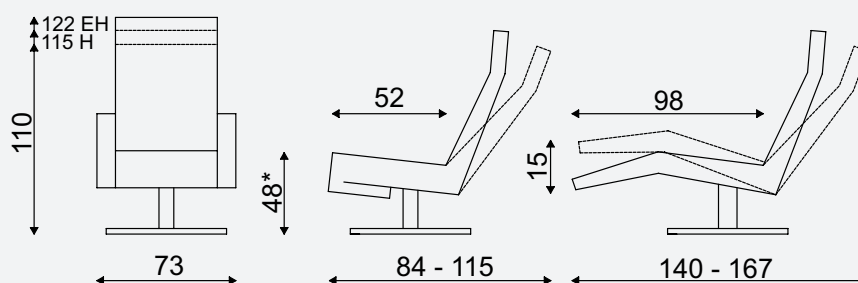

* Dit model als variant GV bevat geen voetklep.

** Indien de optie massage en / of heating is gekozen, kan de tiptoetsbediening niet aan de andere kant gemonteerd worden.

Bij een fauteuil met zwarte voet wordt een zwarte tiptoetsbediening en oplaadplug ingebouwd. Bij voet 25 of voet 45 dient u de kleur van het tiptoetspaneel aan te geven.

De getoonde afmetingen zijn ca. maten voor de fauteuil in medium uitvoering. *De getoonde zithoogte geldt voor de onbelaste fauteuil.