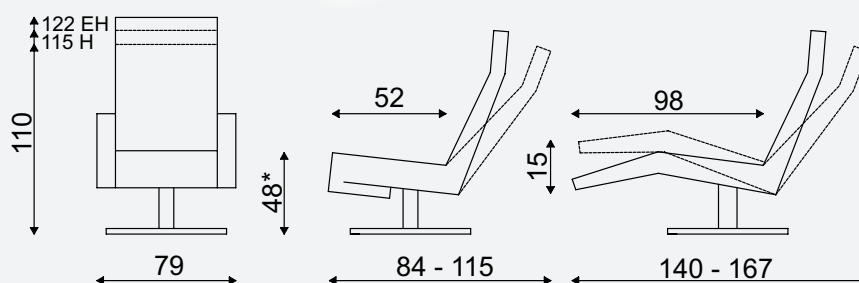

Afgebeeld: TW286N combi-stoffering

Afgebeeld: TW286N met voet 32

	Maatvoering						Voetklepverlenging		
	Zithoogte -2cm Zitdiepte -4 cm	Zithoogte -2 cm Zitdiepte -2 cm	Zithoogte 48 Zitdiepte 52	Zithoogte +2cm Zitdiepte +2cm	Zithoogte +4cm Zitdiepte +4cm	Zithoogte +6cm Zitdiepte +6cm	Zithoogte +2cm Zitdiepte +2cm	Zithoogte +4cm Zitdiepte +4cm	Zithoogte +6cm Zitdiepte +6cm
GV*	XS	S	M	L	XL	XXL	Uitvoering gasveer is zonder voetklep		
3M	XS	S	M	L	XL	XXL	(L) 6cm	(XL) 8cm	(XXL) 10cm
3M / staop	XS	S	M	L	XL	XXL	(L) 6cm	(XL) <u>6cm</u>	(XXL) <u>6cm</u>
rughoogte	- Laag - Hoog (+5 cm t.o.v. laag) - Extra Hoog (+12 cm t.o.v. laag) (optioneel)								
bediening	- Gasveerhendel (bij systeem met gasveer) - voorstaand links (standaard) / voorstaand rechts (optioneel) - Tiptoetsen (bij systeem met motoren) - voorstaand links (standaard) / voorstaand rechts** (optioneel) - Draadloze bluetooth handbediening (optioneel bij systeem met motoren)								
topswing	- Manueel (standaard) - Elektrisch (optioneel bij systeem met motoren)								
lendesteun	- Manueel (optioneel) / (niet in combinatie met massagesysteem) - Elektrisch (optioneel bij systeem met motoren) / (niet in combinatie met massagesysteem)								
massage	optioneel (niet in combinatie met opblaasbare lendensteun)								
heating	optioneel								
Stof			Binnen		Buiten		Compleet		
	GV		2,30 mtr		2,00 mtr		4,30 mtr		
	3M / Staop		2,30 mtr		2,00 mtr		4,30 mtr		
Leer			Binnen		Buiten		Compleet		
	GV		3,50 m ²		2,70 m ²		6,20 m ²		
	3M / Staop		3,80 m ²		2,70 m ²		6,50 m ²		

De getoonde afmetingen zijn ca. maten voor de fauteuil in medium uitvoering. *De getoonde zithoogte geldt voor de onbelaste fauteuil.