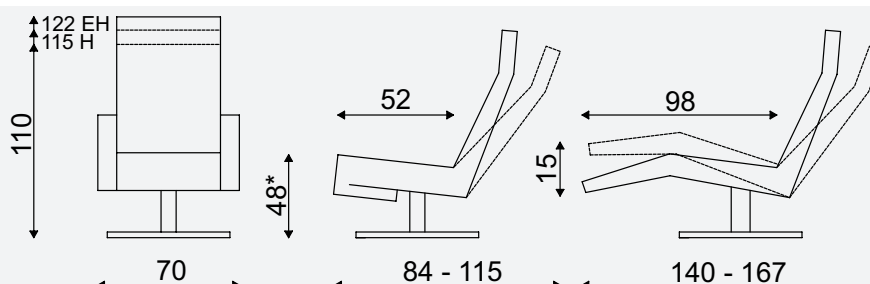

Afgebeeld: TW285N combi-stoffering

Afgebeeld: TW285N met voet 32

	Maatvoering						Voetklepverlenging		
	Zithoogte -2cm Zitdiepte -4 cm	Zithoogte -2 cm Zitdiepte -2 cm	Zithoogte 48 Zitdiepte 52	Zithoogte +2cm Zitdiepte +2cm	Zithoogte +4cm Zitdiepte +4cm	Zithoogte +6cm Zitdiepte +6cm	Zithoogte +2cm Zitdiepte +2cm	Zithoogte +4cm Zitdiepte +4cm	Zithoogte +6cm Zitdiepte +6cm
GV*	XS	S	M	L	XL	XXL	Uitvoering gasveer is zonder voetklep		
3M	XS	S	M	L	XL	XXL	(L) 6cm	(XL) 8cm	(XXL) 10cm
3M / staop	XS	S	M	L	XL	XXL	(L) 6cm	(XL) <u>6cm</u>	(XXL) <u>6cm</u>
rughoogte	- Laag - Hoog (+5 cm t.o.v. laag) - Extra Hoog (+12 cm t.o.v. laag) (optioneel)								
bediening	- Gasveerhendel (bij systeem met gasveer) - voorstaand links (standaard) / voorstaand rechts (optioneel) - Tiptoetsen (bij systeem met motoren) - voorstaand links (standaard) / voorstaand rechts** (optioneel) - Draadloze bluetooth handbediening (optioneel bij systeem met motoren)								
topswing	- Manueel (standaard) - Elektrisch (optioneel bij systeem met motoren)								
lendesteun	- Manueel (optioneel) / (niet in combinatie met massagesysteem) - Elektrisch (optioneel bij systeem met motoren) / (niet in combinatie met massagesysteem)								
massage	optioneel (niet in combinatie met opblaasbare lendensteun)								
heating	optioneel								
Stof			Binnen	Buiten	Compleet				
	GV		1,80 mtr	1,90 mtr	3,70 mtr				
	3M / Staop		1,80 mtr	1,90 mtr	3,70 mtr				
Leer			Binnen	Buiten	Compleet				
	GV		2,30 m ²	2,60 m ²	4,90 m ²				
	3M / Staop		2,60 m ²	2,70 m ²	5,30 m ²				

De getoonde afmetingen zijn ca. maten voor de fauteuil in medium uitvoering. *De getoonde zithoogte geldt voor de onbelaste fauteuil.