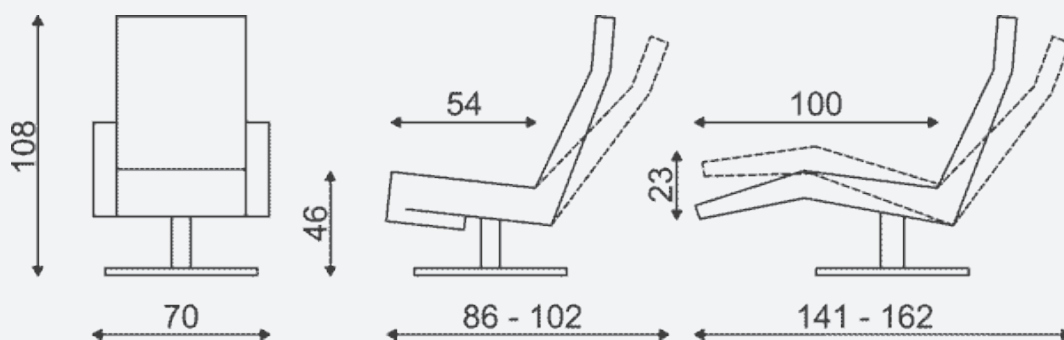

Nova (Rücken montiert hinter dem Sitz / Model mit Fußstütze)					
	XS Sitzhöhe -2 cm Sitztiefe -4 cm	S Sitzhöhe -2 cm Sitztiefe -2 cm	M Maße wie unten abgebildet	L Sitzhöhe +2 cm Sitztiefe +2 cm	XL Sitzhöhe +4 cm Sitztiefe +4 cm	XXL Sitzhöhe +6 cm Sitztiefe +6 cm
Fußstütze erlängerung	Kein Erlängerung möglich			6 cm	8 cm 6 cm bei Aufsteh.	10 cm 6 cm bei Aufsteh.
Ausführung Sitz	- Normaler Sitz - Soft Sitz (Weiche Schaumabdeckung)					
Relaxsystem	- 3 Motoren mit Herzwaage und Akku - 3 Motoren Herzwaage / Aufstehhilfe und Akku (Mehrpreise)					
Bedienung des Relaxsystems	- Taste vorstehend links** - Taste vorstehend rechts (Mehrpreise)** - Bluetooth Handbedienung Drahtlos (Mehrpreise)					
Kopfstütze	- Manuelle Bedienung - Elektrisch (Mehrpreise)					
Aufblasbare Lendenstütze	- Mit Blasebalg (Mehrpreise) - Elektrisch (Mehrpreise)					
Stoffgebrauch (incl. Fuß) - Gebrauch außer Mustergewebe	3,80 mtr (4,30 mtr)			4,00 mtr (5,50 mtr)		
Ledergebrauch (incl. Fuß)	5,20 m² (5,70 m²)			5,40 m² (5,90 m²)		

* Wenn ein Sessel mit schwarzem Fuß geliefert wird, ist die Bedienung und die Ladebuchse schwarz.. Bei Fuß 25 oder 45 müssen Sie die Farbe angeben (Silber oder Schwarz).

Abmessungen einer Sessel in Medium Ausführung. Maße sind ca. Maße