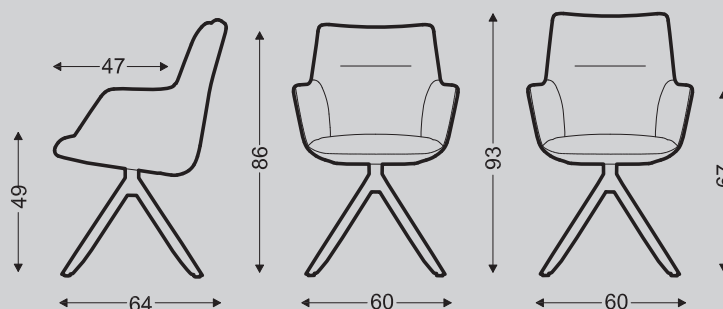

EETKAMERFAUTEUIL

Kuipvormige eetkamerfauteuil, leverbaar met verschillende voeten. Het onderstel kan zowel vast als draaibaar worden uitgevoerd. Tevens is een combi-stoffering mogelijk

Vivian laag met RVS ellipsvoet (voet 91)

Vivian hoog met ronde zwarte voet (voet 92)

Onderstel 57 zwart
Onderstel 58 RVS

Onderstel 73 zwart
Onderstel 74 RVS

Voet 90

Voet 91

Voet 92

Voet 93

Geringe afwijking in maten voorbehouden