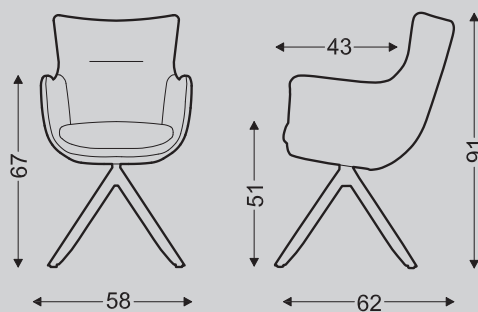

## ESSTISCHSESSEL

Esstischsessel mit Edelstahl- oder Schwarz lackierte Füße / Untergestell. Dieses Modell kan geliefert werden mit fest- oder Drehgestell.

Jody mit Fuß Schwarz Ellipse (Fuß 90)

Fuß 90

Fuß 91

Fuß 92

Fuß 93

Die angegebenen Maße sind ca. Maße in cm