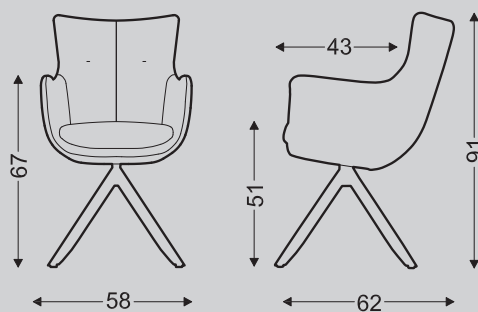

## ESSTISCHSESSEL

Esstischsessel mit Edelstahl- oder Schwarz lackierte Füße. Dieses Modell kan geliefert werden mit fest- oder Drehgestell.

Ella mit Edelstahl Fuß (Fuß 91)

Ella mit schwarzem Fuß (Fuß 92)

Die angegebenen Maße sind ca. Maße in cm