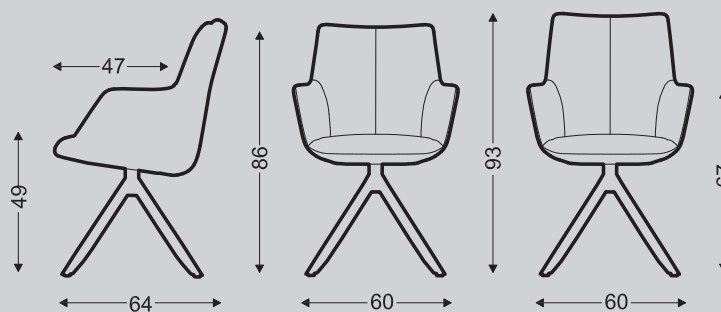

## EETKAMERFAUTEUIL

Kuipvormige eetkamerfauteuil, leverbaar met verschillende voeten / onderstellen. Het onderstel kan zowel vast als draaibaar worden uitgevoerd. Tevens is een combi-stoffering mogelijk

Macy laag met draadonderstel zwart (57)

Macy hoog met ronde zwarte voet (voet 92)

Voet 90

Voet 91

Voet 92

Voet 93

Geringe afwijking in maten voorbehouden