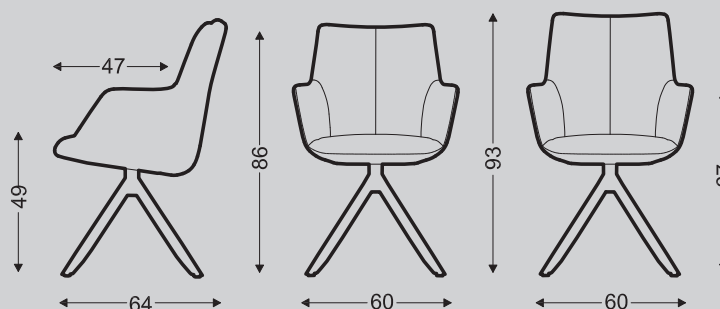

EETKAMERFAUTEUIL

Kuipvormige eetkamerfauteuil, leverbaar met verschillende voeten. Het onderstel kan zowel vast als draaibaar worden uitgevoerd. Tevens is een combi-stoffering mogelijk

Kiki laag met ronde zwarte voet (voet 92)

Kiki laag met ronde zwarte voet (voet 92)

Onderstel 57 zwart
Onderstel 58 RVS

Onderstel 73 zwart
Onderstel 74 RVS

Voet 90

Voet 91

Voet 92

Voet 93

Geringe afwijking in maten voorbehouden