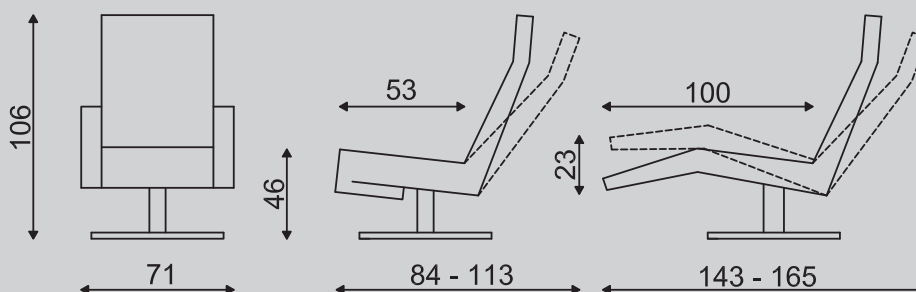

S: In deze uitvoering is de zithoogte 2 cm lager en de zitdiepte 2 cm minder dan bij de medium uitvoering.

L: In deze uitvoering is de zithoogte 2 cm hoger en de zitdiepte 2 cm meer dan bij de medium uitvoering.

XL: In deze uitvoering is de zithoogte 4 cm hoger en de zitdiepte 4 cm meer dan bij de medium uitvoering.

XXL: In deze uitvoering is de zithoogte 6 cm hoger en de zitdiepte 6 cm meer dan bij de medium uitvoering.

voet 85

* Van deze fauteuil SZ / TW-254 is ook een variant leverbaar met een hoge rug. Zie hiervoor model SZ / TW-001

	Draaifauteuil Twice						Draaifauteuil Senza			
	XS	S	M	L	XL	XXL	XS	S	M	L
Voetklepverlenging (Twice plus) *Zie informatieblad: Een transformatie van Twice naar Twice plus	Niet mogelijk in de maten XS, S en M			Als L6*	Als XL8*	Als XXL10*	Niet van toepassing			
Rughoogte Zie informatieblad: Rughoogtes Twice	Laag Hoog (zie TW-001)			Laag Hoog (zie TW-001)			Laag Hoog (zie SZ-001)			
3 motorig systeem i.c.m. accu en bediening in de zitting (links voorstaand)	Standaard			Standaard			De rug kan versteld worden door middel van een gasveer. Dit model heeft geen voetklep			
3 motorig systeem met <u>sta-ophulp</u> i.c.m. accu en tiptoets bediening in de zitting (links voorstaand)	Optioneel - Niet mogelijk in combinatie met verlengde voetklep (L6)			(Nog) niet mogelijk			Niet mogelijk			
Tiptoetsbediening aan andere zijde (Standaard is voorstaand links)	Optioneel			Optioneel			Niet van toepassing			
Bediening aan spiraalsnoer	Optioneel			Optioneel			Niet van toepassing			
Elektrisch bedienbare topswing (Topswing manueel standaard)	Optioneel			Optioneel			Niet mogelijk			
Opblaasbare lendensteun	Optioneel			Optioneel			Optioneel			
Leermetrage	5,20 m ²			5,40 m ²			4,90 m ²			
Leermetrage met gestoffeerde voet	5,70 m ²			5,90 m ²			5,40 m ²			
Stofmetrage	3,90 mtr			4,10 mtr			3,60 mtr			
Stofmetrage met gestoffeerde voet	4,40 mtr			4,60 mtr			4,10 mtr			