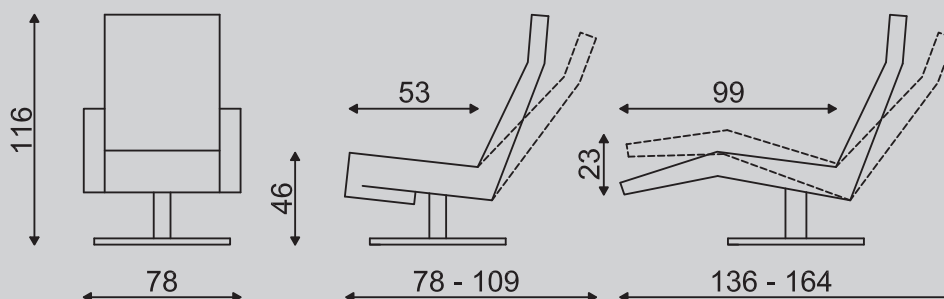

S: In deze uitvoering is de zithoogte 2 cm lager en de zitdiepte 2 cm minder dan bij de medium uitvoering.

L: In deze uitvoering is de zithoogte 2 cm hoger en de zitdiepte 2 cm meer dan bij de medium uitvoering.

XL: In deze uitvoering is de zithoogte 4 cm hoger en de zitdiepte 4 cm meer dan bij de medium uitvoering.

XXL: In deze uitvoering is de zithoogte 6 cm hoger en de zitdiepte 6 cm meer dan bij de medium uitvoering.

voet 32

* Van deze fauteuil SZ/TW-164 is ook een variant leverbaar met een lage rug. Zie hiervoor model SZ/TW-174

	Draaifauteuil Twice						Draaifauteuil Senza			
	XS	S	M	L	XL	XXL	XS	S	M	L
Voetklepverlenging (Twice plus) *Zie informatieblad: Een transformatie van Twice naar Twice plus	Niet mogelijk in de maten XS, S en M			Als L6*	Als XL8*	Als XXL10*	Niet van toepassing			
Rughoogte Zie informatieblad: Rughoogtes Twice	Laag (zie TW-174) Hoog			Laag (zie TW-174) Hoog			Laag (zie SZ-174) Hoog			
3 motorig systeem i.c.m. accu en bediening in de arm (links voorstaand)	Standaard			Standaard			De rug kan versteld worden door middel van een gasveer. <u>Dit model heeft geen voetklep.</u>			
3 motorig systeem met <u>sta-ophulp</u> i.c.m. accu en tiptoets bediening in de arm (links voorstaand)	Optioneel			(Nog) niet mogelijk			Niet mogelijk			
Tiptoetsbediening aan andere zijde (Standaard is voorstaand links)	Optioneel			Optioneel			Niet van toepassing			
Bediening aan spiraalsnoer	Optioneel			Optioneel			Niet van toepassing			
Elektrisch bedienbare topswing (Topswing manueel standaard)	Optioneel			Optioneel			Niet mogelijk			
Opblaasbare lendensteun	Optioneel			Optioneel			Optioneel			
Leermetrage	5,60 m ²			5,80 m ²			5,30 m ²			
Leermetrage met gestoffeerde voet	6,10, m ²			6,30 m ²			5,80 m ²			
Stofmetrage	4,50 mtr			4,70 mtr			4,20 mtr			
Stofmetrage met gestoffeerde voet	5,00 mtr			5,20 mtr			4,70 mtr			