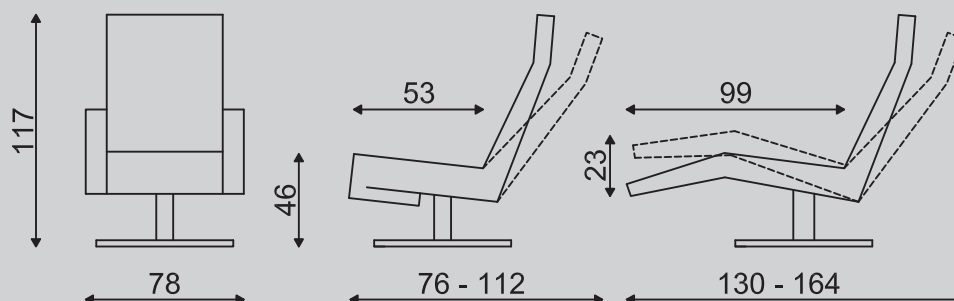

S: In deze uitvoering is de zithoogte 2 cm lager en de zitdiepte 2 cm minder dan bij de medium uitvoering.

L: In deze uitvoering is de zithoogte 2 cm hoger en de zitdiepte 2 cm meer dan bij de medium uitvoering.

XL: In deze uitvoering is de zithoogte 4 cm hoger en de zitdiepte 4 cm meer dan bij de medium uitvoering.

XXL: In deze uitvoering is de zithoogte 6 cm hoger en de zitdiepte 6 cm meer dan bij de medium uitvoering.

voet 32

* Van deze fauteuil SZ/TW-146 is ook een variant leverbaar met een lage rug. Zie hiervoor model SZ/TW-156

	Draaifauteuil Twice						Draaifauteuil Senza			
	XS	S	M	L	XL	XXL	XS	S	M	L
Voetklepverlenging (Twice plus) *Zie informatieblad: Een transformatie van Twice naar Twice plus	Niet mogelijk in de maten XS, S en M			Als L6*	Als XL8*	Als XXL10*	Niet van toepassing			
Rughoogte Zie informatieblad: Rughoogtes Twice	Laag (zie TW-156) Hoog			Laag (zie TW-156) Hoog			Laag (zie SZ-156) Hoog			
3 motorig systeem i.c.m. accu en bediening in de zitting (links voorstaand)	Standaard			Standaard			De rug kan versteld worden door middel van een gasveer. Dit model heeft geen voetklep			
3 motorig systeem met <u>sta-ophulp</u> i.c.m. accu en tiptoets bediening in de zitting (links voorstaand)	Optioneel - Niet mogelijk in combinatie met verlengde voetklep (L6)			(Nog) niet mogelijk			Niet mogelijk			
Tiptoetsbediening aan andere zijde (Standaard is voorstaand links)	Optioneel			Optioneel			Niet van toepassing			
Bediening aan spiraalsnoer	Optioneel			Optioneel			Niet van toepassing			
Elektrisch bedienbare topswing (Topswing manueel standaard)	Optioneel			Optioneel			Niet mogelijk			
Opblaasbare lendensteun	Niet mogelijk			Niet mogelijk			Niet mogelijk			
Leermetrage	5,30 m ²			5,50 m ²			5,00 m ²			
Leermetrage met gestoffeerde voet	5,80 m ²			6,00 m ²			5,50 m ²			
Stofmetrage	4,20 mtr			4,40 mtr			3,90 mtr			
Stofmetrage met gestoffeerde voet	4,70 mtr			4,90 mtr			4,40 mtr			