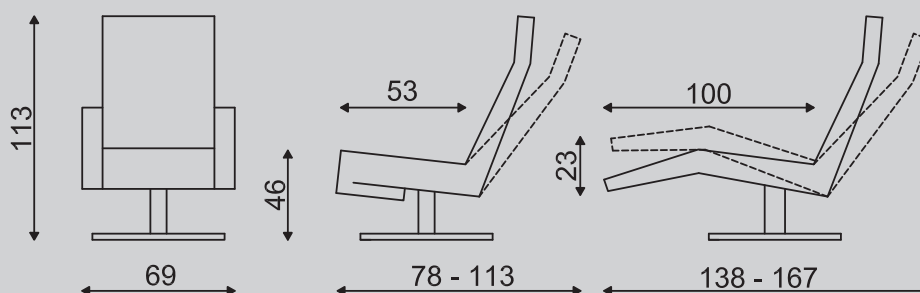

S: In deze uitvoering is de zithoogte 2 cm lager en de zitdiepte 2 cm minder dan bij de medium uitvoering.

L: In deze uitvoering is de zithoogte 2 cm hoger en de zitdiepte 2 cm meer dan bij de medium uitvoering.

XL: In deze uitvoering is de zithoogte 4 cm hoger en de zitdiepte 4 cm meer dan bij de medium uitvoering.

XXL: In deze uitvoering is de zithoogte 6 cm hoger en de zitdiepte 6 cm meer dan bij de medium uitvoering.

voet 85

* Van deze fauteuil SZ/TW-137 is ook een variant leverbaar met een lage rug. Zie hiervoor model SZ/TW-147

	Draaifauteuil Twice						Draaifauteuil Senza			
	XS	S	M	L	XL	XXL	XS	S	M	L
Voetklepverlenging (Twice plus) *Zie informatieblad: Een transformatie van Twice naar Twice plus	Niet mogelijk in de maten XS, S en M			Als L6*	Als XL8*	Als XXL10*	Niet van toepassing			
Rughoogte Zie informatieblad: Rughoogtes Twice	Laag (zie TW-147) Hoog Extra Hoog			Laag (zie TW-147) Hoog Extra Hoog			Laag (zie SZ-147) Hoog Extra Hoog			
3 motorig systeem i.c.m. accu en bediening in de zitting (links voorstaand)	Standaard			Standaard			De rug kan versteld worden door middel van een gasveer. <u>Dit model heeft geen voetklep.</u>			
3 motorig systeem met <u>sta-ophulp</u> i.c.m. accu en tiptoets bediening in de zitting (links voorstaand)	Niet mogelijk			Niet mogelijk			Niet mogelijk			
Tiptoetsbediening aan andere zijde (Standaard is voorstaand links)	Optioneel			Optioneel			Niet van toepassing			
Bediening aan spiraalsnoer	Optioneel			Optioneel			Niet van toepassing			
Elektrisch bedienbare topswing (Topswing manueel standaard)	Optioneel			Optioneel			Niet mogelijk			
Opblaasbare lendensteun	Optioneel			Optioneel			Optioneel			
Leermetrage	4,60 m ²			4,80 m ²			4,30 m ²			
Leermetrage met gestoffeerde voet	5,10 m ²			5,30 m ²			4,80 m ²			
Stofmetrage	3,20 mtr			3,40 mtr			2,90 mtr			
Stofmetrage met gestoffeerde voet	3,70 mtr			3,90 mtr			3,40 mtr			