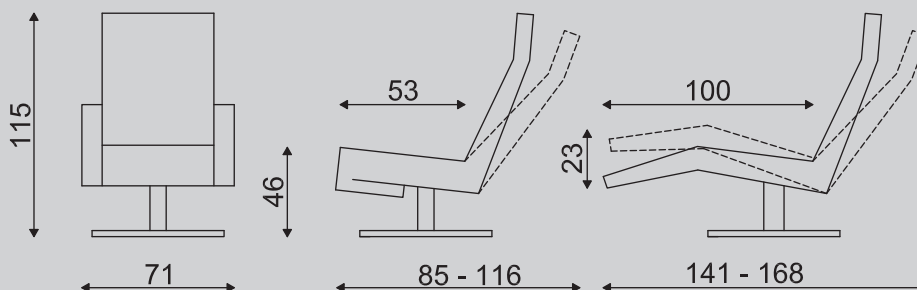

Draaifauteuil Twice						Draaifauteuil Senza			
	XS	S	M	L	XL	XXL	XS	S	M	L
Voetklepverlenging (Twice plus) *Zie informatieblad: Een transformatie van Twice naar Twice plus	Niet mogelijk in de maten XS, S en M			Als L6*	Als XL8*	Als XXL10*	Niet van toepassing			
Rughoogte Zie informatieblad: Rughoogtes Twice	Hoog			Hoog			Hoog			
3 motorig systeem i.c.m. accu en bediening in de zitting (links voorstaand)	Standaard			Standaard			De rug kan versteld worden door middel van een gasveer. Dit model heeft geen voetklep			
3 motorig systeem met <u>sta-ophulp</u> i.c.m. accu en tiptoets bediening in de zitting (links voorstaand)	Niet mogelijk			Niet mogelijk			Niet mogelijk			
Tiptoetsbediening aan andere zijde (Standaard is voorstaand links)	Optioneel			Optioneel			Niet van toepassing			
Bediening aan spiraalsnoer	Optioneel			Optioneel			Niet van toepassing			
Elektrisch bedienbare topswing (Topswing manueel standaard)	Optioneel			Optioneel			Niet mogelijk			
Opblaasbare lendensteun	Niet mogelijk			Niet mogelijk			Niet mogelijk			
Leermetrage	5,00 m²			5,20 m²			4,70 m²			
Leermetrage met gestoffeerde voet	5,50 m²			5,70 m²			5,20 m²			
Stofmetrage	4,30 mtr			4,50 mtr			4,00 mtr			
Stofmetrage met gestoffeerde voet	4,80 mtr			5,00 mtr			4,50 mtr			

Geringe afwijking in maten voorbehouden. (Opgegeven maten zijn de maten van de fauteuil in medium uitvoering)