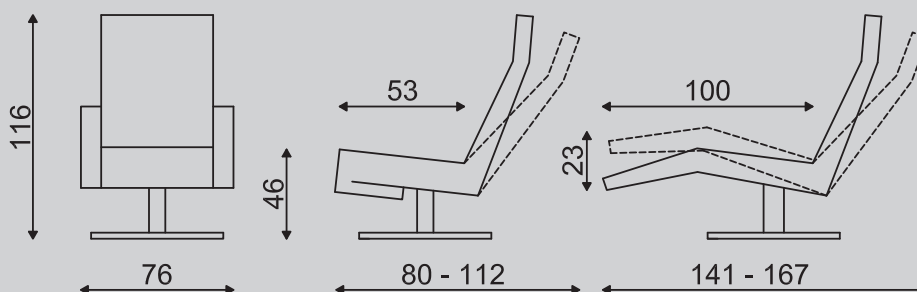

Draaifauteuil Twice						Draaifauteuil Senza			
	XS	S	M	L	XL	XXL	XS	S	M	L
Voetklepverlenging (Twice plus) *Zie informatieblad: Een transformatie van Twice naar Twice plus	Niet mogelijk in de maten XS, S en M			Als L6*	Als XL8*	Als XXL10*	Niet van toepassing			
Rughoogte Zie informatieblad: Rughoogtes Twice	Hoog			Hoog			Hoog			
3 motorig systeem i.c.m. accu en bediening in de arm (links voorstaand)	Standaard			Standaard			De rug kan versteld worden door middel van een gasveer. Dit model heeft geen voetklep			
3 motorig systeem met <u>sta-ophulp</u> i.c.m. accu en tiptoets bediening in de arm (links voorstaand)	Optioneel - Niet mogelijk in combinatie met verlengde voetklep (L6)			(Nog) niet mogelijk			Niet mogelijk			
Tiptoetsbediening aan andere zijde (Standaard is voorstaand links)	Optioneel			Optioneel			Niet van toepassing			
Bediening aan spiraalsnoer	Optioneel			Optioneel			Niet van toepassing			
Elektrisch bedienbare topswing (Topswing manueel standaard)	Optioneel			Optioneel			Niet mogelijk			
Opblaasbare lendensteun	Niet mogelijk			Niet mogelijk			Niet mogelijk			
Leermetrage	6,80 m²			7,00 m²			6,50 m²			
Leermetrage met gestoffeerde voet	7,30 m²			7,50 m²			7,00 m²			
Stofmetrage	5,10 mtr			5,30 mtr			4,80 mtr			
Stofmetrage met gestoffeerde voet	5,60 mtr			5,80 mtr			5,30 mtr			

Geringe afwijking in maten voorbehouden. (Opgegeven maten zijn de maten van de fauteuil in medium uitvoering)