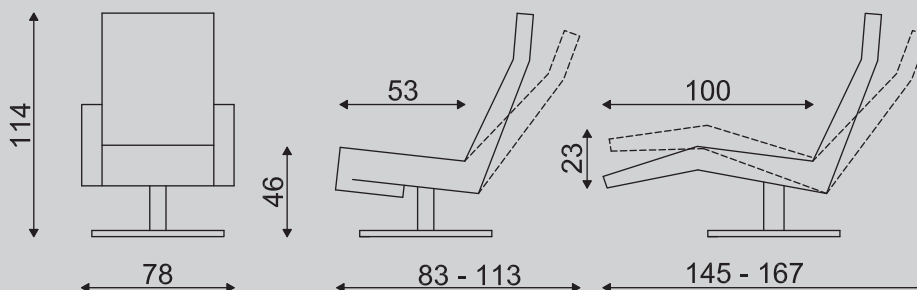

Draaifauteuil Twice						Draaifauteuil Senza			
	XS	S	M	L	XL	XXL	XS	S	M	L
Voetklepverlenging (Twice plus) *Zie informatieblad: Een transformatie van Twice naar Twice plus	Niet mogelijk in de maten XS, S en M			Als L6*	Als XL8*	Als XXL10*	Niet van toepassing			
Rughoogte Zie informatieblad: Rughoogtes Twice	Hoog			Hoog			Hoog			
3 motorig systeem i.c.m. accu en bediening in de arm (links voorstaand)	Standaard			Standaard			De rug kan versteld worden door middel van een gasveer. Dit model heeft geen voetklep			
3 motorig systeem met <u>sta-ophulp</u> i.c.m. accu en tiptoets bediening in de arm (links voorstaand)	Optioneel - Niet mogelijk in combinatie met verlengde voetklep (L6)			(Nog) niet mogelijk			Niet mogelijk			
Tiptoetsbediening aan andere zijde (Standaard is voorstaand links)	Optioneel			Optioneel			Niet van toepassing			
Bediening aan spiraalsnoer	Optioneel			Optioneel			Niet van toepassing			
Elektrisch bedienbare topswing (Topswing manueel standaard)	Optioneel			Optioneel			Niet mogelijk			
Opblaasbare lendensteun	Niet mogelijk			Niet mogelijk			Niet mogelijk			
Leermetrage	6,00 m²			6,20 m²			5,70 m²			
Leermetrage met gestoffeerde voet	6,50 m²			6,70 m²			6,20 m²			
Stofmetrage	4,70 mtr			4,90 mtr			4,40 mtr			
Stofmetrage met gestoffeerde voet	5,20 mtr			5,40 mtr			4,90 mtr			

Geringe afwijking in maten voorbehouden. (Opgegeven maten zijn de maten van de fauteuil in medium uitvoering)