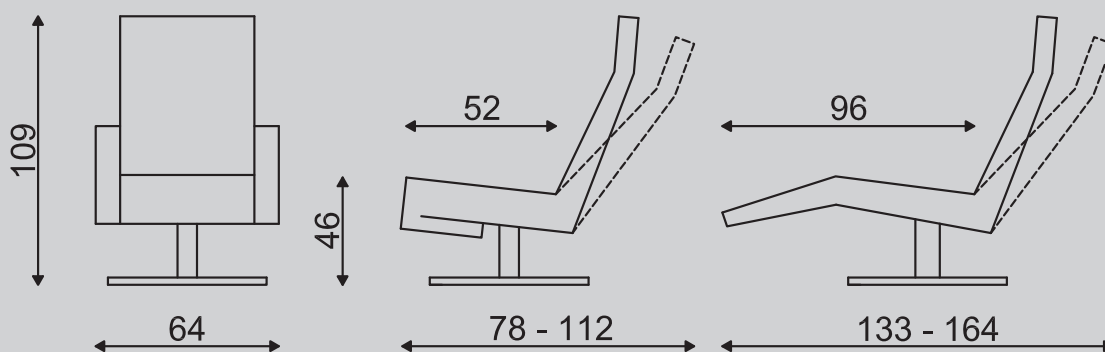

In maatvoering is de fauteuil verkrijgbaar als S (Small), M (Medium) en L (Large)

Small: In deze uitvoering is de zithoogte 2 cm lager en de zitdiepte 2 cm minder dan bij de standaard uitvoering.

Large: In deze uitvoering is de zithoogte 2 cm hoger en de zitdiepte 2 cm meer dan bij de standaard uitvoering.

voet 87

	Draaifauteuil		
	S	M	L
Manueel verstelbaar Rug verstelbaar d.m.v. gasveer.	Standaard		
Elektrisch verstelbaar d.m.v. 2 motoren	Optioneel		
Stroombron bij elektrisch verstelbaar systeem	Standaard met Accu Trafo optioneel		
Topswing	Standaard		
Opblaasbare lendensteun	Niet mogelijk		
Leermetrage	5,10 m ²		
Leermetrage met gestoffeerde voet	5,60 m ²		
Stofmetrage	4,00 mtr		
Stofmetrage met gestoffeerde voet	4,50 mtr		