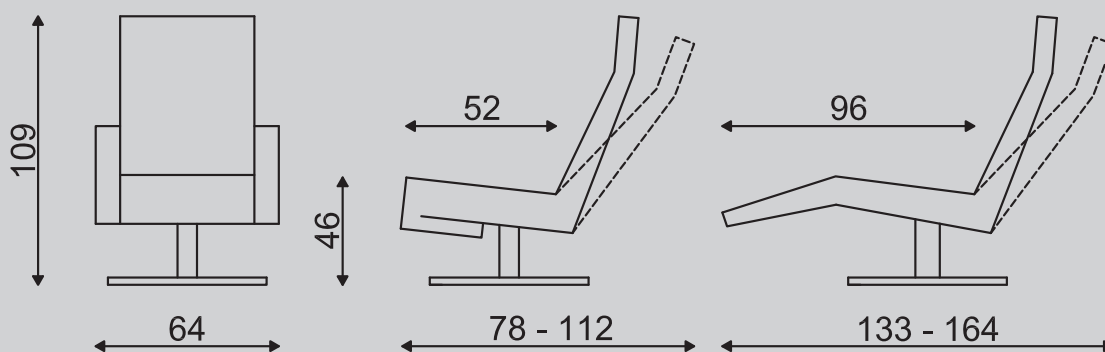

In maatvoering is de fauteuil verkrijgbaar als S (Small), M (Medium) en L (Large)

Small: In deze uitvoering is de zithoogte 2 cm lager en de zitdiepte 2 cm minder dan bij de standaard uitvoering.

Large: In deze uitvoering is de zithoogte 2 cm hoger en de zitdiepte 2 cm meer dan bij de standaard uitvoering.

voet 32

	Draaifauteuil		
	S	M	L
Manueel verstelbaar Rug verstelbaar d.m.v. gasveer.	Standaard		
Elektrisch verstelbaar d.m.v. 2 motoren	Optioneel		
Stroombron bij elektrisch verstelbaar systeem	Standaard met Accu Trafo optioneel		
Topswing	Standaard		
Opblaasbare lendensteun	Niet mogelijk		
Leermetrage	5,10 m ²		
Leermetrage met gestoffeerde voet	5,60 m ²		
Stofmetrage	4,00 mtr		
Stofmetrage met gestoffeerde voet	4,50 mtr		