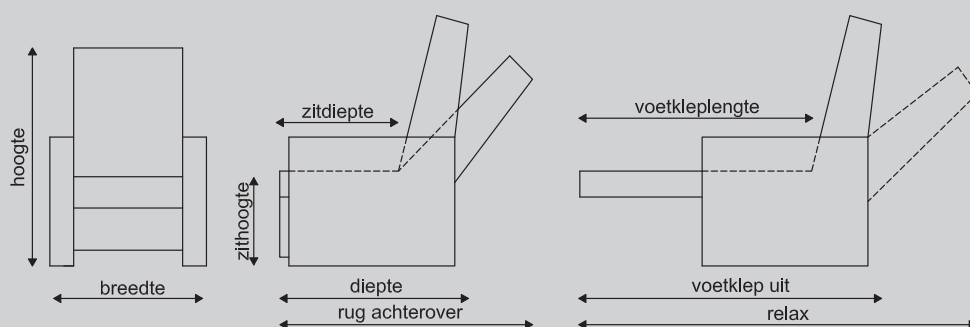

Rug	Zitting	Armen	Relaxstelsysteem
Polyether kwaliteiten	Polyether 30 kg / m³ afgedekt met polyether 25 kg / m³	Koudschuim 40 kg / m³	Polyether 38 kg / m³	
Materialen	Houten plaatmateriaal	Beukenhout met zig zag vering	Houten plaatmateriaal	Staal

	met 1-motorig systeem	met 2-motorig systeem
Sta-op hulp	Standaard	Standaard
Voetensteun onafhankelijk te bedienen	Standaard	Standaard
Rug onafhankelijk te bedienen	Niet mogelijk	Standaard
Topswing handbediend	Standaard	Standaard
Topswing elektrisch bediend	Niet mogelijk	Optioneel
Stroomvoorziening via accu	Optioneel	Optioneel
Opblaasbare lendensteun	Optioneel	Optioneel
Leermetrage	7,50 m²	7,50 m²
Stofmetrage	5,70 mtr	5,70 mtr

	Breedte	Hoogte	Diepte	Zithoogte	Zitdiepte	diepte voetklep uit	diepte relax	diepte rug achterover	Voetklep lengte
ST7055	75	115	80	47	53	135	157	130	98
ST7065	76	115	80	47	53	135	157	130	98
ST7075	74	115	80	47	53	135	157	130	98
ST7085	75	115	80	47	53	135	157	130	98

Geringe afwijking in maten voorbehouden. Opgegeven maten zijn maten van fauteuil in standaard uitvoering.