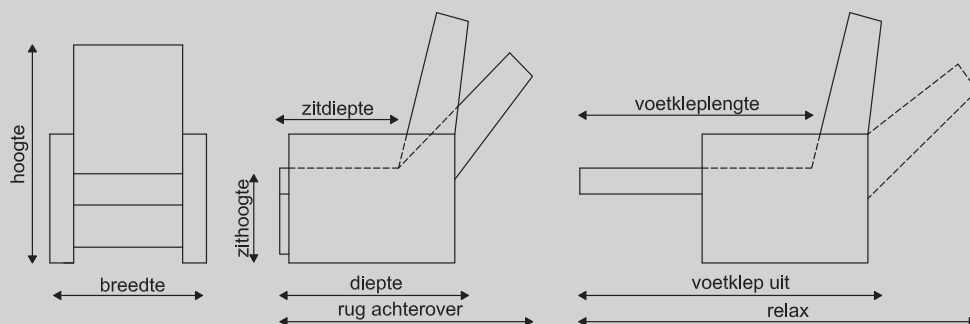

Rug	Zitting	Armen	Relaxstelsysteem
Polyether kwaliteiten	Polyether 30 kg / m³ afgedekt met polyether 25 kg / m³	Koudschuim 40 kg / m³	Polyether 38 kg / m³	
Materialen	Houten plaatmateriaal	Beukenhout met zig zag vering	Houten plaatmateriaal	Staal

	met 1-motorig systeem	met 2-motorig systeem
Sta-op hulp	Standaard	Standaard
Voetensteun onafhankelijk te bedienen	Standaard	Standaard
Rug onafhankelijk te bedienen	Niet mogelijk	Standaard
Topswing handbediend	Standaard	Standaard
Topswing elektrisch bediend	Niet mogelijk	Optioneel
Stroomvoorziening via accu	Optioneel	Optioneel
Opblaasbare lendensteun	Optioneel	Optioneel
Leermetrag	7,50 m²	7,50 m²
Stofmetrag	5,70 mtr	5,70 mtr

	Breedte	Hoogte	Diepte	Zithoogte	Zitdiepte	diepte voetklep uit	diepte relax	diepte rug achterover	Voetklep lengte
ST6055	75	116	80	47	53	135	157	130	98
ST6065	76	116	80	47	53	135	157	130	98
ST6075	74	116	80	47	53	135	157	130	98
ST6085	75	116	80	47	53	135	157	130	98

Geringe afwijking in maten voorbehouden. Opgegeven maten zijn maten van fauteuil in standaard uitvoering.