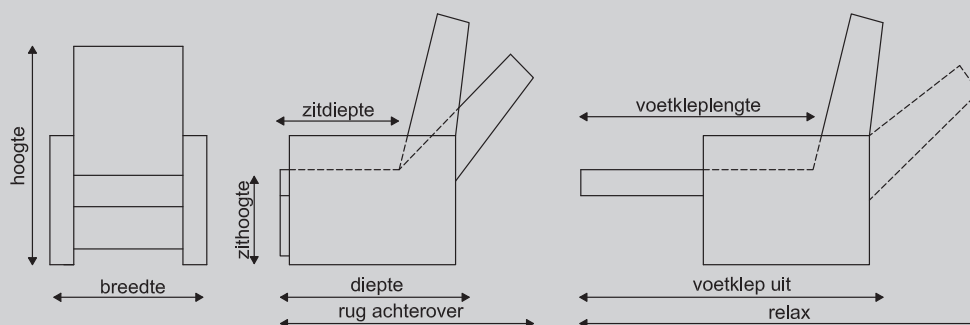

Rug	Zitting	Armen	Relaxstelsysteem
Polyether kwaliteiten	Polyether 30 kg / m³ afgedekt met polyether 25 kg / m³	Koudschuim 40 kg / m³	Polyether 38 kg / m³	
Materialen	Houten plaatmateriaal	Beukenhout met zig zag vering	Houten plaatmateriaal	Staal

	met 1-motorig systeem	met 2-motorig systeem
Sta-op hulp	Standaard	Standaard
Voetensteun onafhankelijk te bedienen	Standaard	Standaard
Rug onafhankelijk te bedienen	Niet mogelijk	Standaard
Topswing handbediend	Standaard	Standaard
Topswing elektrisch bediend	Niet mogelijk	Optioneel
Stroomvoorziening via accu	Optioneel	Optioneel
Opblaasbare lendensteun	Niet mogelijk	Niet mogelijk
Leermetrage	7,50 m²	7,50 m²
Stofmetrage	5,70 mtr	5,70 mtr

	Breedte	Hoogte	Diepte	Zithoogte	Zitdiepte	diepte voetklep uit	diepte relax	diepte rug achterover	Voetklep lengte
ST5055	75	112	80	47	53	135	157	130	98
ST5065	76	112	80	47	53	135	157	130	98
ST5075	74	112	80	47	53	135	157	130	98
ST5085	75	112	80	47	53	135	157	130	98

Geringe afwijking in maten voorbehouden. Opgegeven maten zijn maten van fauteuil in standaard uitvoering.