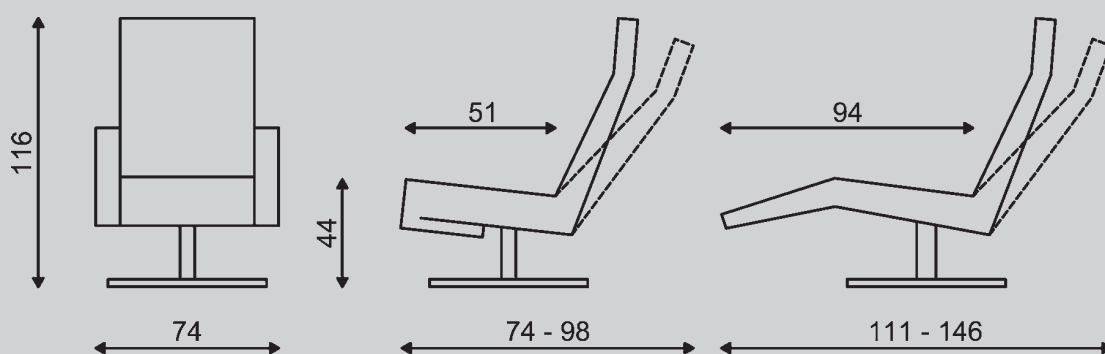

In maatvoering is de fauteuil naast de standaard (medium = M) ook als Small (S) en Large (L) te verkrijgen.

Small: In deze uitvoering is de zithoogte 2 cm lager en de zitdiepte 2 cm minder dan bij de standaard uitvoering.

Large: In deze uitvoering is de zithoogte 2 cm hoger en de zitdiepte 2 cm meer dan bij de standaard uitvoering.

voet 27

Bediening in het zijpaneel is een optie bij modellen met het sta-opsysteem

	voet 21 - 22 - 23 - 25			voet 27			voet 45			voet 83 - 84 - 85 - 86		
	S	M	L	S	M	L	S	M	L	S	M	L
Manueel verstelbaar Rug verstelbaar d.m.v. gasveer.	S			S			S			S		
Elektrisch verstelbaar d.m.v. 2 motoren (zonder opsta-hulp)	O			O			O			O		
Elektrisch verstelbaar d.m.v. 2 motoren (met opsta-hulp)	O			O			O			O		
Tiptoetsbediening in armpaneel	2 - motorig systeem - S Sta - op systeem - O			2 - motorig systeem - S Sta - op systeem - O			2 - motorig systeem - S Sta - op systeem - O			2 - motorig systeem - S Sta - op systeem - O		
Stroombron bij systeem zonder opstahulp.	Accu - S Trafo - O			Accu - S Trafo - O			Accu - S Trafo - O			Accu - S Trafo - O		
Stroombron bij systeem met opstahulp.	Accu - O Trafo - S			Accu - O Trafo - S			Accu - O Trafo - S			Accu - O Trafo - S		
Opblaasbare lendensteun	O			O			O			O		
Leermetrage	4,60 m ²			4,60 m ²			5,10 m ²			4,60 m ²		
Stofmetrage	3,80 mtr			3,80 mtr			4,30 mtr			3,80 mtr		

S = Standaard O = Optie - = niet mogelijk

Geringe afwijking in maten voorbehouden. (Opgegeven maten zijn de maten van de fauteuil in standaard uitvoering)